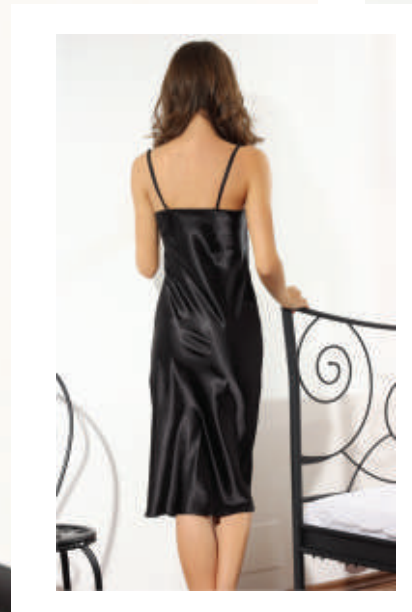

lace effect

made with SWAROVSKI ELEMENTS

PJ1794

Nightgown S-XXL greige, blue, black+red
Chemise de nuit S-XXL grège, bleu, noir+rouge
Camicia da notte 2-6 greige, blu, nero+rosso
Ночная рубашка S-XXL
грейдж, синий, черный+красный